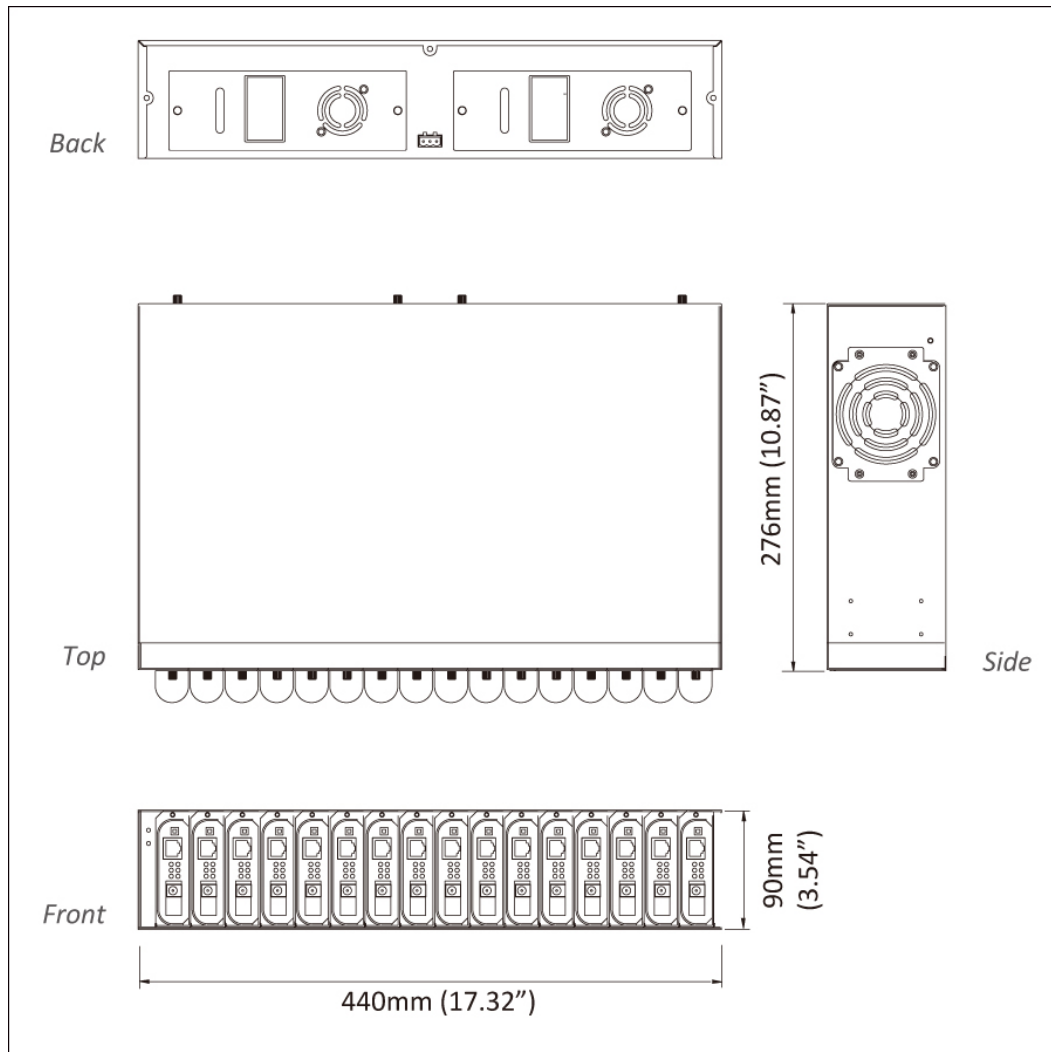

### + 物理仕様

**筐体**

メタルケース

**寸法**

440 x 276 x 90mm (W x D x H)  
(17.32" x 10.87" x 3.54")

Standard 19" rack-mount size, two-unit-height

**重量**

6.8Kg (14.96lbs)

## 寸法図