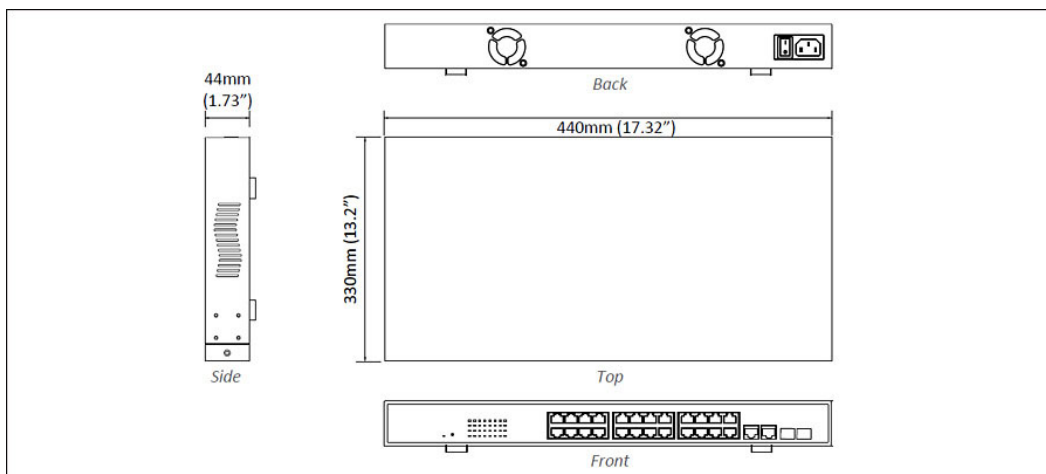

- 10% to 95% (結露なきこと)

信頼性認証

ISO

- Manufactured in an ISO 9001 facility

Safety

UL 60950-1

EMI

CE Mark Class B

FCC Part 15 Class B

寸法図

製品型番

型番

EX17242	24-port 10/100BASE-TX PoE (IEEE 802.3at) and 2-port combo Gigabit SFP Web-smart Ethernet Switch

NOTES:

- ラックマウントキットを含む。